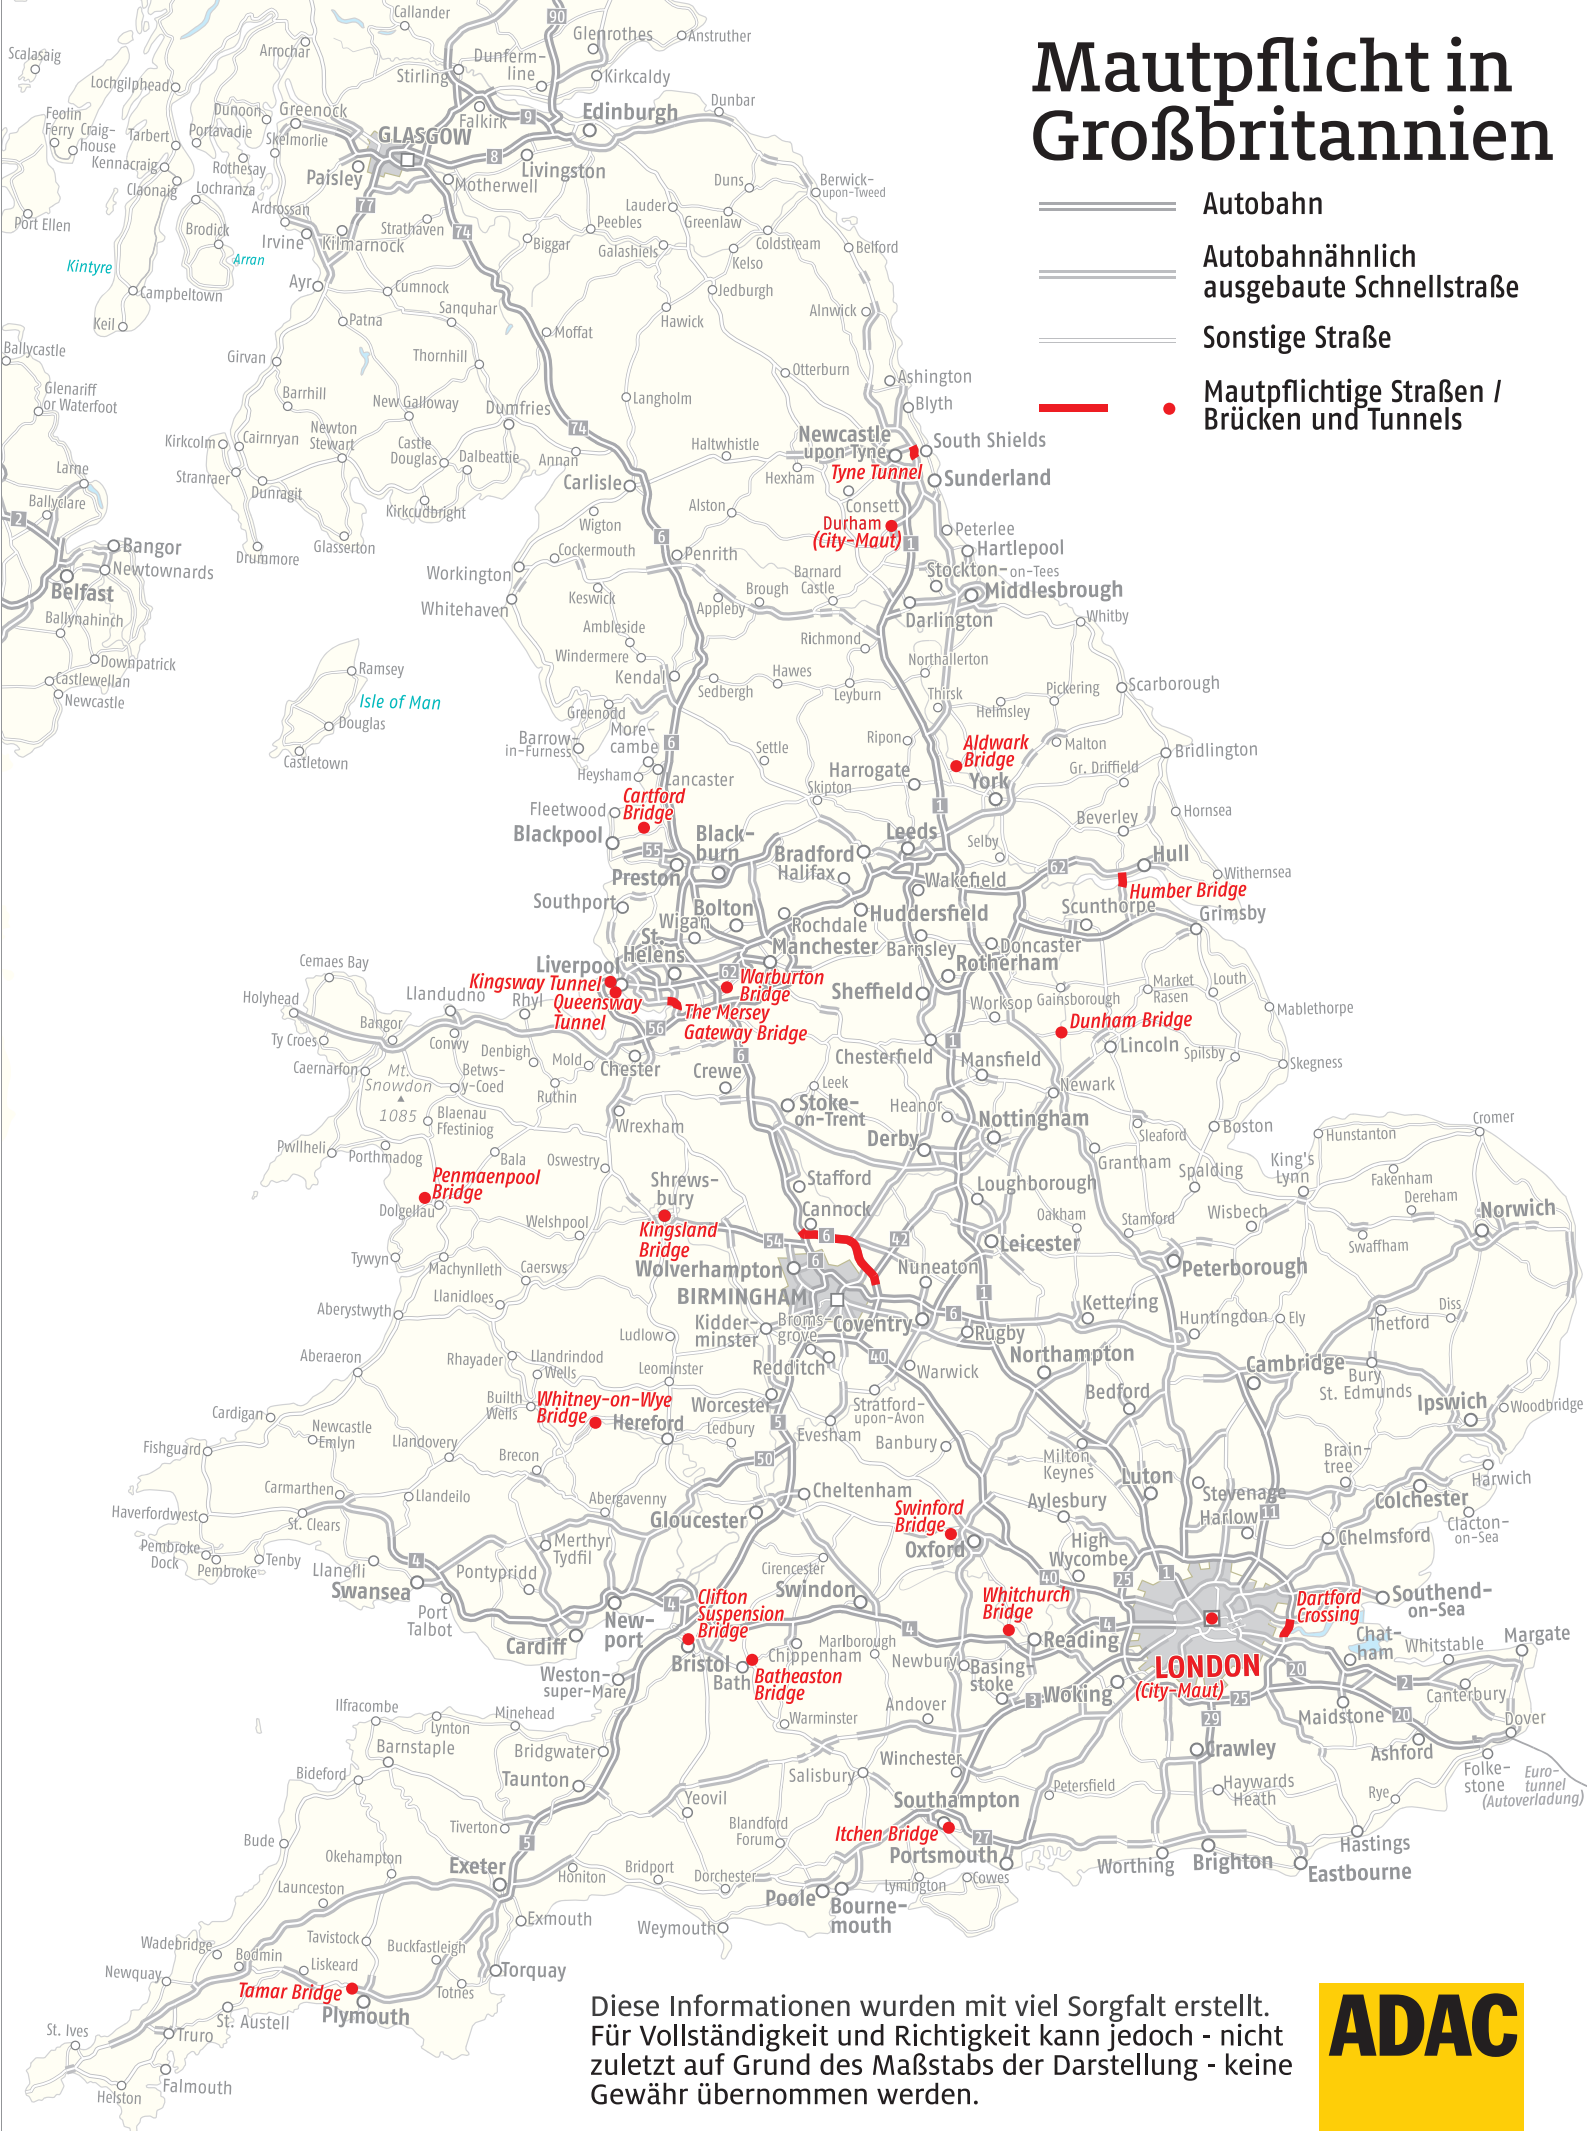

Mautpflicht in Großbritannien

-  Autobahn
-  Autobahnähnlich ausgebaut Schnellstraße
-  Sonstige Straße
-  Mautpflichtige Straßen / Brücken und Tunnels

Diese Informationen wurden mit viel Sorgfalt erstellt. Für Vollständigkeit und Richtigkeit kann jedoch - nicht zuletzt auf Grund des Maßstabs der Darstellung - keine Gewähr übernommen werden.

0 20 40 60 km

©ADAC e.V. München, 2025