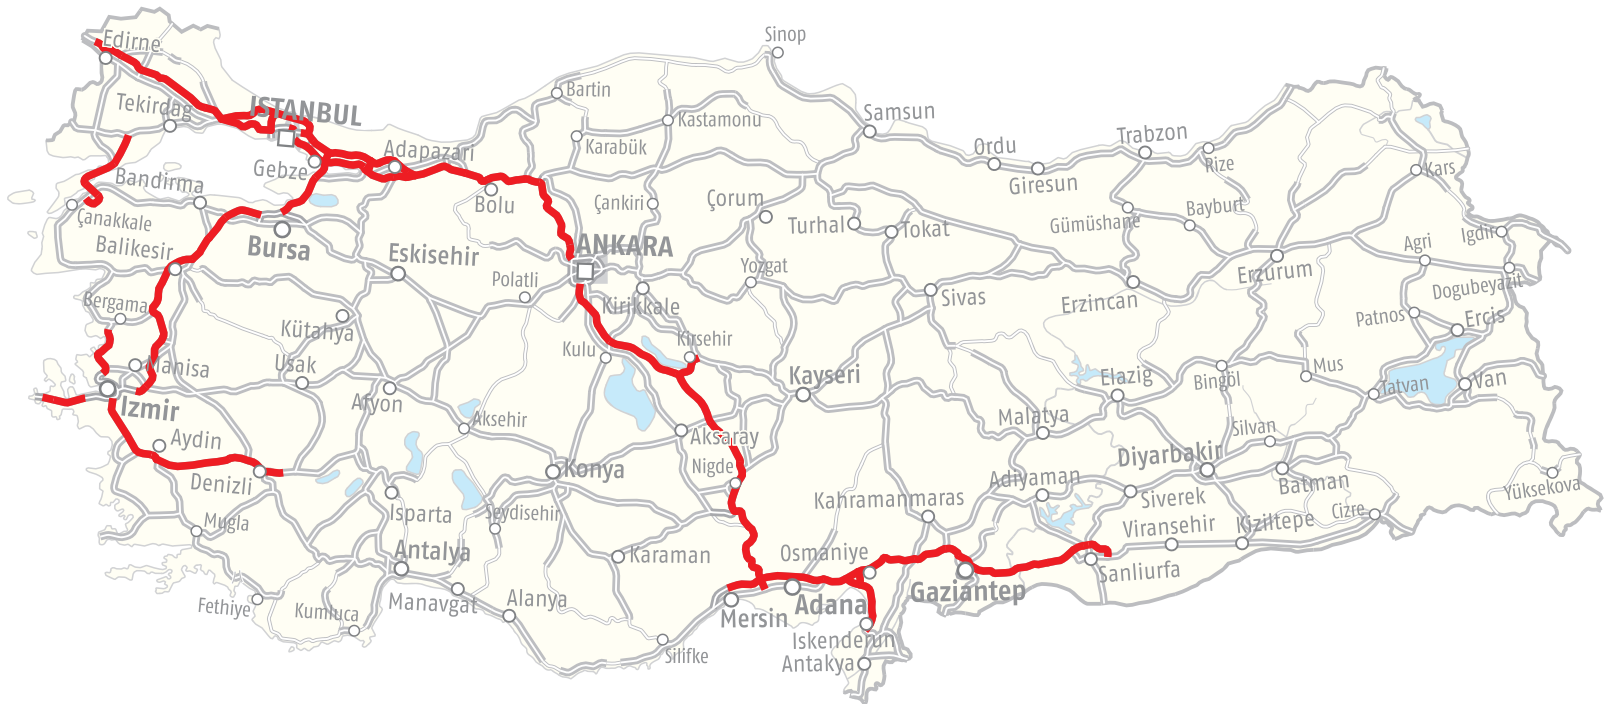

# Mautpflicht in der Türkei

- Autobahn
- Autobahnähnlich  
ausgebaute Schnellstraße
- Sonstige Straße
- Mautpflichtiger Abschnitt

0 80 160 240 km

Diese Informationen wurden mit viel Sorgfalt erstellt.  
Für Vollständigkeit und Richtigkeit kann jedoch - nicht  
zuletzt auf Grund des Maßstabs der Darstellung - keine  
Gewähr übernommen werden.