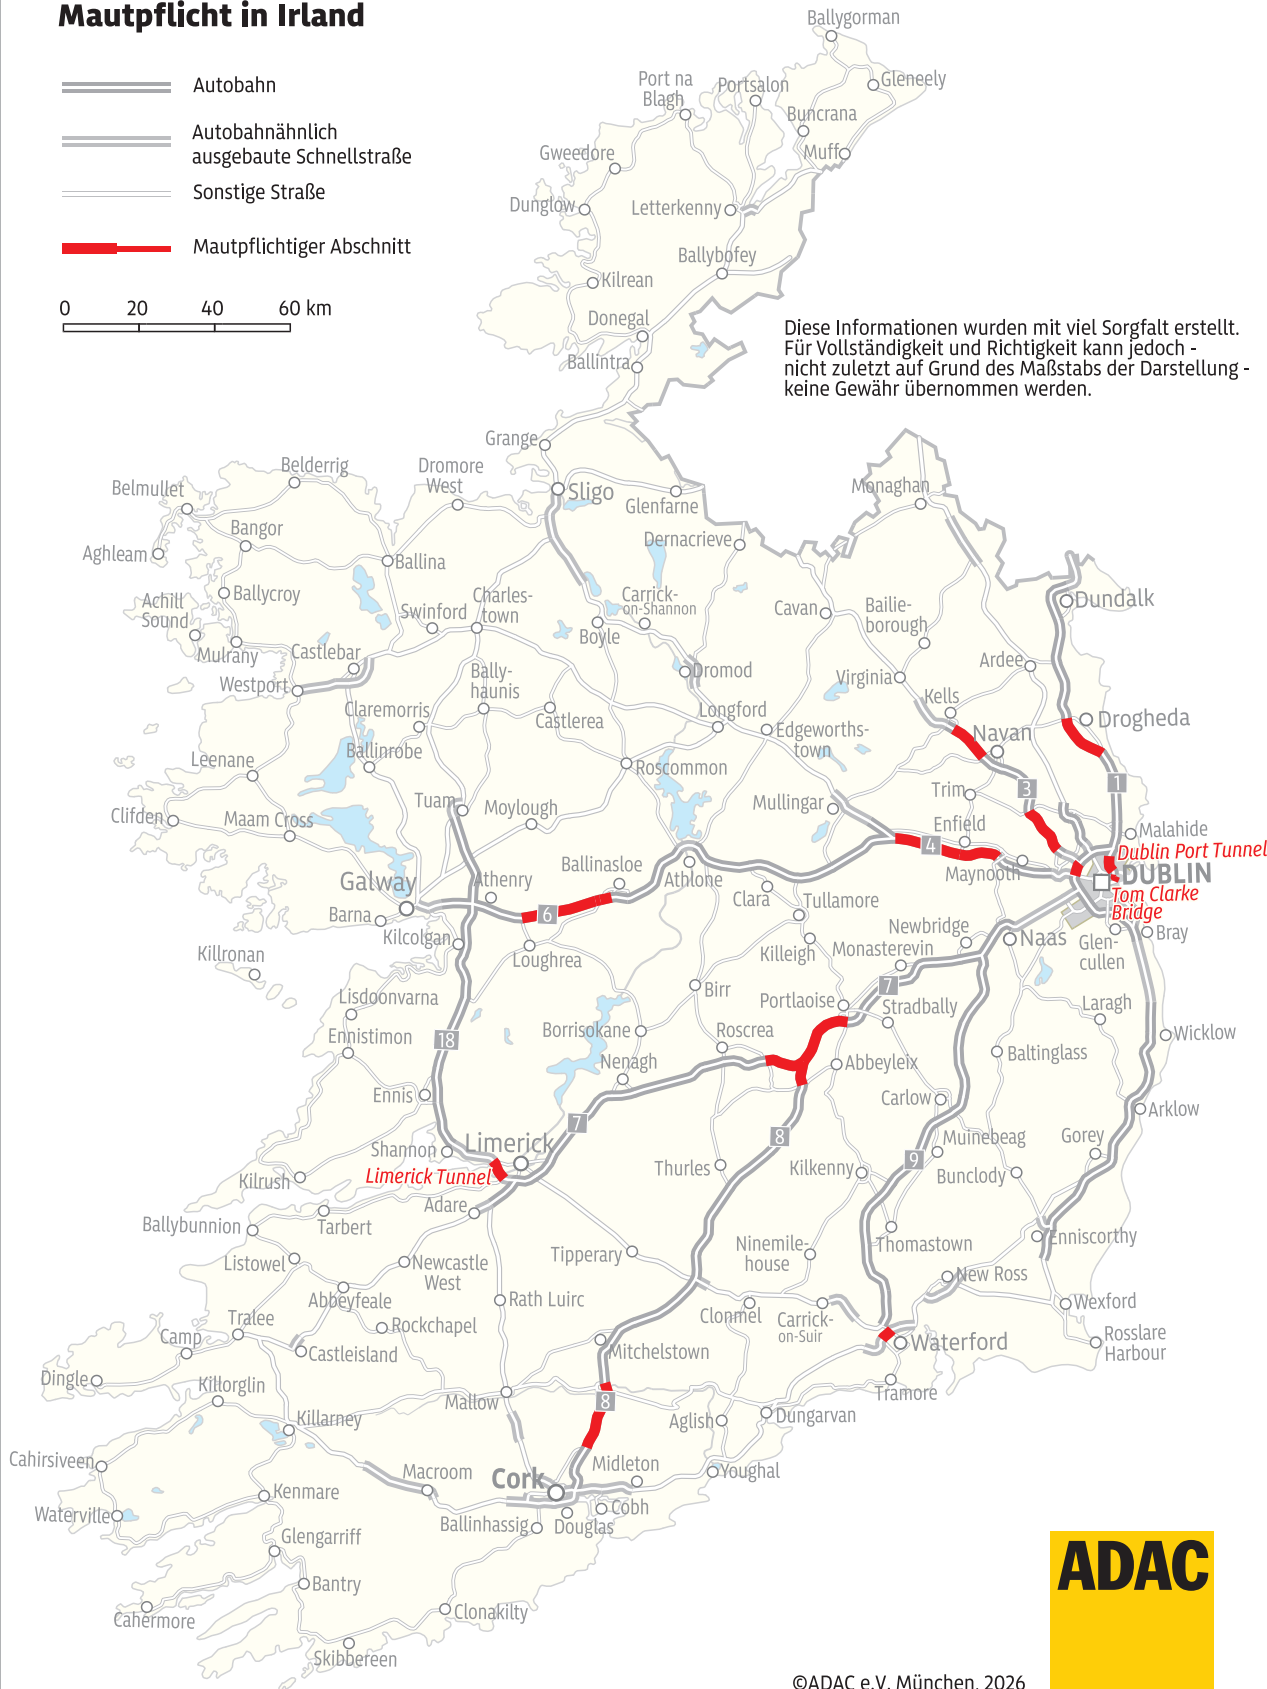

# Mautpflicht in Irland

-  Autobahn
-  Autobahnähnlich  
ausgebaute Schnellstraße
-  Sonstige Straße
-  Mautpflichtiger Abschnitt

0 20 40 60 km

Diese Informationen wurden mit viel Sorgfalt erstellt. Für Vollständigkeit und Richtigkeit kann jedoch - nicht zuletzt auf Grund des Maßstabs der Darstellung - keine Gewähr übernommen werden.

**ADAC**